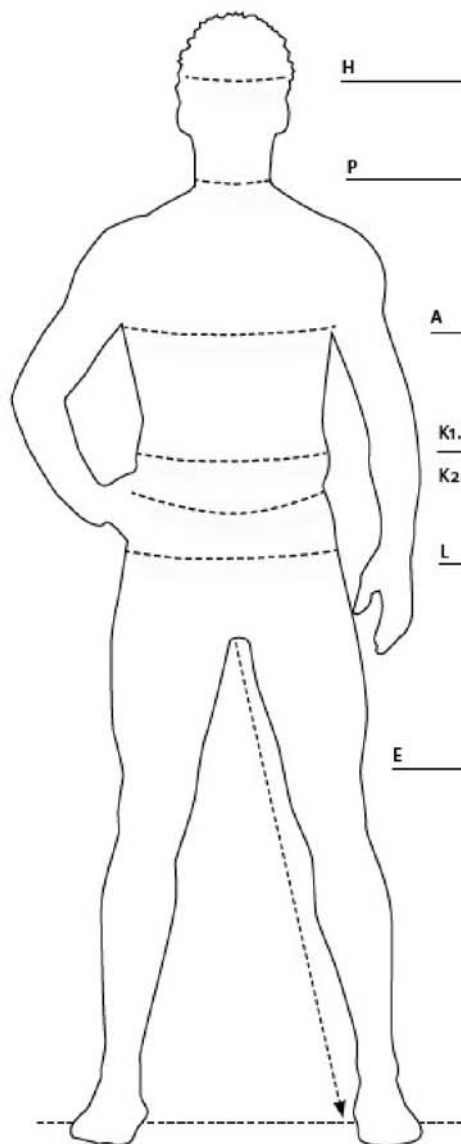

MAAT- EN OMREKENTABEL

H.
Hoofdomvang. Meet horizontaal rond het hoofd, 1 cm boven het oor.
Wordt gebruikt bij mutsen.

P.
Boordmaat. Meet horizontaal rond de hals, 1 cm boven het sleutelbeen.
Wordt gebruikt bij overhemden.

A.
Borstwijdte. Meet horizontaal rond het breedste gedeelte van de borst. Wordt gebruikt bij jassen en overalls. Voorbeeld: Is uw borstwijdte 102 cm, dan dient u een jas met een borstwijdte van 104 cm te kiezen (altijd naar boven afronden). Wanneer u onder de jas een trui draagt, kunt u beter een jas kiezen die 1 maat groter is.

K1.
Normale tailleband (MASCOT® IMAGE en MASCOT® ORIGINALS). Meet horizontaal rond de taille.
Wordt gebruikt bij broeken/tuinbroeken.

K2.
Lage tailleband (MASCOT® HARDWEAR, MASCOT® YOUNG en MASCOT® FRONTLINE).
Wordt gebruikt bij broeken

L.
Meet van het kruis tot de grond (op blote voeten).
De standaard lengte is 82 cm. Lengtemaat is 90 cm.

E.
Binnenbeenlengte. Meet verticaal van het kruis tot aan de gewenste beenlengte. Wordt gebruikt bij broeken / tuinbroeken. De standaard lengte is 82 cm. Lengtemaat is 90 cm.