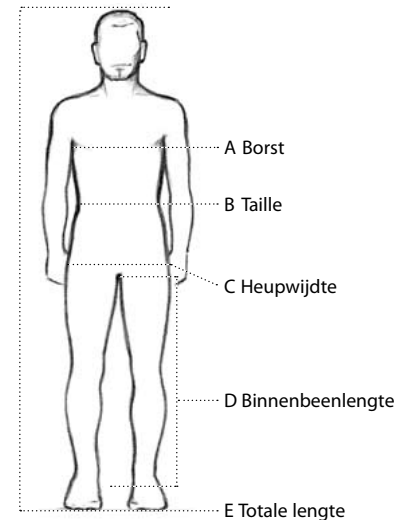

HEREN

Afbeelding C:
normale taille

E Totale lengte
179-185 cm

Maten	C 144	C 146	C 148	C 150	C 152	C 154	C 156	C 158
A Borst cm	88	92	96	100	104	108	112	116
B Taille cm	76	80	84	88	92	97	102	108
C Heupwijdte cm	94	98	102	106	110	114	118	122
D Binnenbeenlengte cm	85	85	87	87	87	87	89	89

HEREN

Afbeelding D:
breedere taille

E Totale lengte
167-173 cm

Maten	D 88	D 92	D 96	D 100	D 104	D 108	D 112	D 116	D 120	D 124	D 128	D 132
A Borst cm	88	92	96	100	104	108	112	116	120	124	128	132
B Taille cm	82	86	90	94	98	103	108	114	120	126	132	138
C Heupwijdte cm	96	100	104	108	112	116	120	124	128	132	136	140
D Binnenbeenlengte cm	76	76	78	78	78	78	80	80	80	80	80	80

DAMES

Afbeelding C:
normale
heupwijdte

E Totale lengte
164-172 cm

Maten	C 34	C 36	C 38	C 40	C 42	C 44	C 46	C 48	C 50	C 52
A Borst cm	80	84	88	92	96	100	104	110	116	122
B Taille cm	66	69	72	76	80	84	88	93	99	105
C Heupwijdte cm	90	93	96	99	102	106	110	115	120	125
D Binnenbeenlengte cm	80	80	80	80	80	80	80	80	80	80

KINDEREN

Maten	98/104	110/116	122/128	134/140	146/152
A Borst cm	55	58	62	67	73
B Taille cm	52	54	56	59	63
C Heupwijdte cm	58	62	66	72	79
D Binnenbeenlengte cm	44	51	58	64	71
E Totale lengte:	104	116	128	140	152

Opmerking: alle vermelde afmetingen zijn lichaamsafmetingen. Meet zoals in onderstaande tabel wordt weergegeven en vind uw maat.

MAATTABEL UNISEKSKLEDING

	Dames	Heren	Hemden Nekomtrek in cm	Caps Hoofdomtrek in cm
XXS	32 - 34	- 40		
XS	36 - 38	42 - 44	35 - 36	53 - 54
S	40 - 42	46 - 48	37 - 38	55 - 56
M	44 - 46	50 - 52	39 - 40	57 - 58
L	48 - 50	54 - 56	41 - 42	59 - 60
XL		58 - 60	43 - 44	61 - 62
XXL		62 - 64	45 - 46	63 - 64
XXXL		66 - 68	47 - 48	

DAMES

	Dames
XS	30 - 32
S	34 - 36
M	38 - 40
L	42 - 44
XL	46 - 48
XXL	50 - 52
XXXL	54 - 56

MATEN VOOR OVERALLS

Kort		E Totale lengte: 167-173 cm						
	XS	S	M	L	XL	XXL	XXXL	
Vergelijk met maat	84-88	92-96	100-104	108-112	116-120	124-128	132-136	
A Borst	88	96	104	112	120	128	136	
B Taille	76	84	92	102	114	126	138	
C Heupwijdte	94	102	110	118	126	134	142	
D Binnenbeenlengte	76	78	78	80	80	80	80	
Gemiddeld		E Totale lengte: 173-179 cm						
	XS	S	M	L	XL	XXL	XXXL	
Vergelijk met maat	42-44	46-48	50-52	54-56	58-60	62-64	66-68	
A Borst	88	96	104	112	120	128	136	
B Taille	76	84	92	102	114	126	138	
C Hips	94	102	110	118	126	134	142	
D Binnenbeenlengte	80	82	82	84	84	84	84	
Lang		E Totale lengte: 179-185 cm						
	XS	S	M	L	XL	XXL	XXXL	
Vergelijk met maat	142-144	146-148	150-152	154-156	158-160	162-164	166-168	
A Borst	88	96	104	112	120	128	136	
B Taille	76	84	92	102	114	126	138	
C Heupwijdte	94	102	110	118	126	134	142	
D Binnenbeenlengte	85	87	87	89	89	89	89